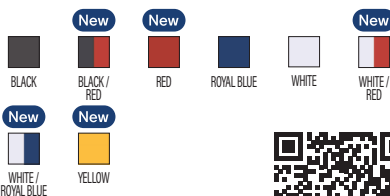

PA560

GOURDE DE SPORT 1000 ML

Bouteille / gourde. Polypropylène. Fermeture facile. 1000 ml.

€3,96

PA561

BOUEILLE DE SPORT HYGIENIQUE 1000 ML

Bouteille de sport 1000 ml. Polypropylène. Conçue pour éviter tout contact avec la bouche, idéale pour sport collectif.

€5,44

PA666

TAG BELT

Idéal pour l'initiation sécurisée au Rugby (TAG Rugby) ou tout autre jeu collectif. Ceinture réglable par clips ajustables avec 2 lanières fixées à la ceinture par système velcro.

€3,20

VENDU SANS GOURDE

Capacité 6L

PA641

PORTE-BOUEILLES PLIABLE

Porte-bouteilles pliable en polypropylène, pouvant contenir 6 bouteilles.

€14,92

Capacité 8L

PA628

PORTE-BOUEILLES PLIABLE

Porte-bouteilles pliable en polypropylène, pouvant contenir 8 bouteilles.

€20,80

Capacité 10L

PA629

PORTE-BOUEILLES PLIABLE

Porte-bouteilles pliable en polypropylène, pouvant contenir 10 bouteilles.

€23,90