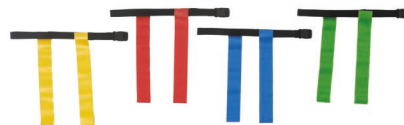

Capacité 1L

PA560

GOURDE DE SPORT 1000 ML

Bouteille / gourde. Polypropylène. Fermeture facile. 1000 ml.

€3,96

Capacité 1L

PA561

BOUEILLE DE SPORT HYGIENIQUE 1000 ML

Bouteille de sport 1000 ml. Polypropylène. Conçue pour éviter tout contact avec la bouche, idéale pour sport collectif.

€5,44

ONE SIZE

PA666

TAG BELT

Idéal pour l'initiation sécurisée au Rugby (TAG Rugby) ou tout autre jeu collectif. Ceinture réglable par clips ajustables avec 2 lanières fixées à la ceinture par système velcro.

€3,20

VENDU SANS GOURDE

Capacité 6L

PA641

PORTE-BOUEILLES PLIABLE

Porte-bouteilles pliable en polypropylène, pouvant contenir 6 bouteilles.

€14,92

Capacité 8L