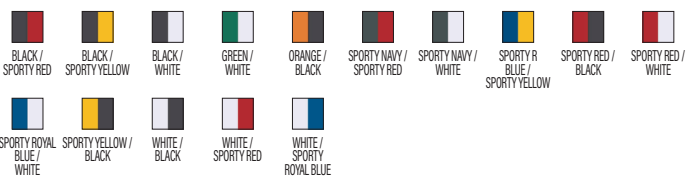

€6,22

27/30 EU - 31/34 EU - 35/38 EU - 39/42 EU - 43/46 EU - 47/50 EU

CERTIFICATION SUR DEMANDE

CERTIFICATION SUR DEMANDE

PA015

CHAUSSETTES DE SPORT RAYÉES

Matière 3 fils. 95% polyester / 3% elastodiène / 2% élasthanne. Partie supérieure élastiquée. Bague élastique à la cheville anti-glissement. Chausson intérieur bouclettes.

27/30 EU > 31/34 EU

35/38 EU > 47/50 EU

€6,22

27/30 EU - 31/34 EU - 35/38 EU - 39/42 EU - 43/46 EU - 47/50 EU

CERTIFICATION SUR DEMANDE

CERTIFICATION SUR DEMANDE

PA0300

CHAUSSETTES DE SPORT BICOLORES

95% polyester / 3% elastodiène / 2% élasthanne. Partie supérieure élastiquée et contrastée. Bague élastique à la cheville anti-glissement. Chausson intérieur bouclettes.

27/30 EU > 31/34 EU

35/38 EU > 47/50 EU